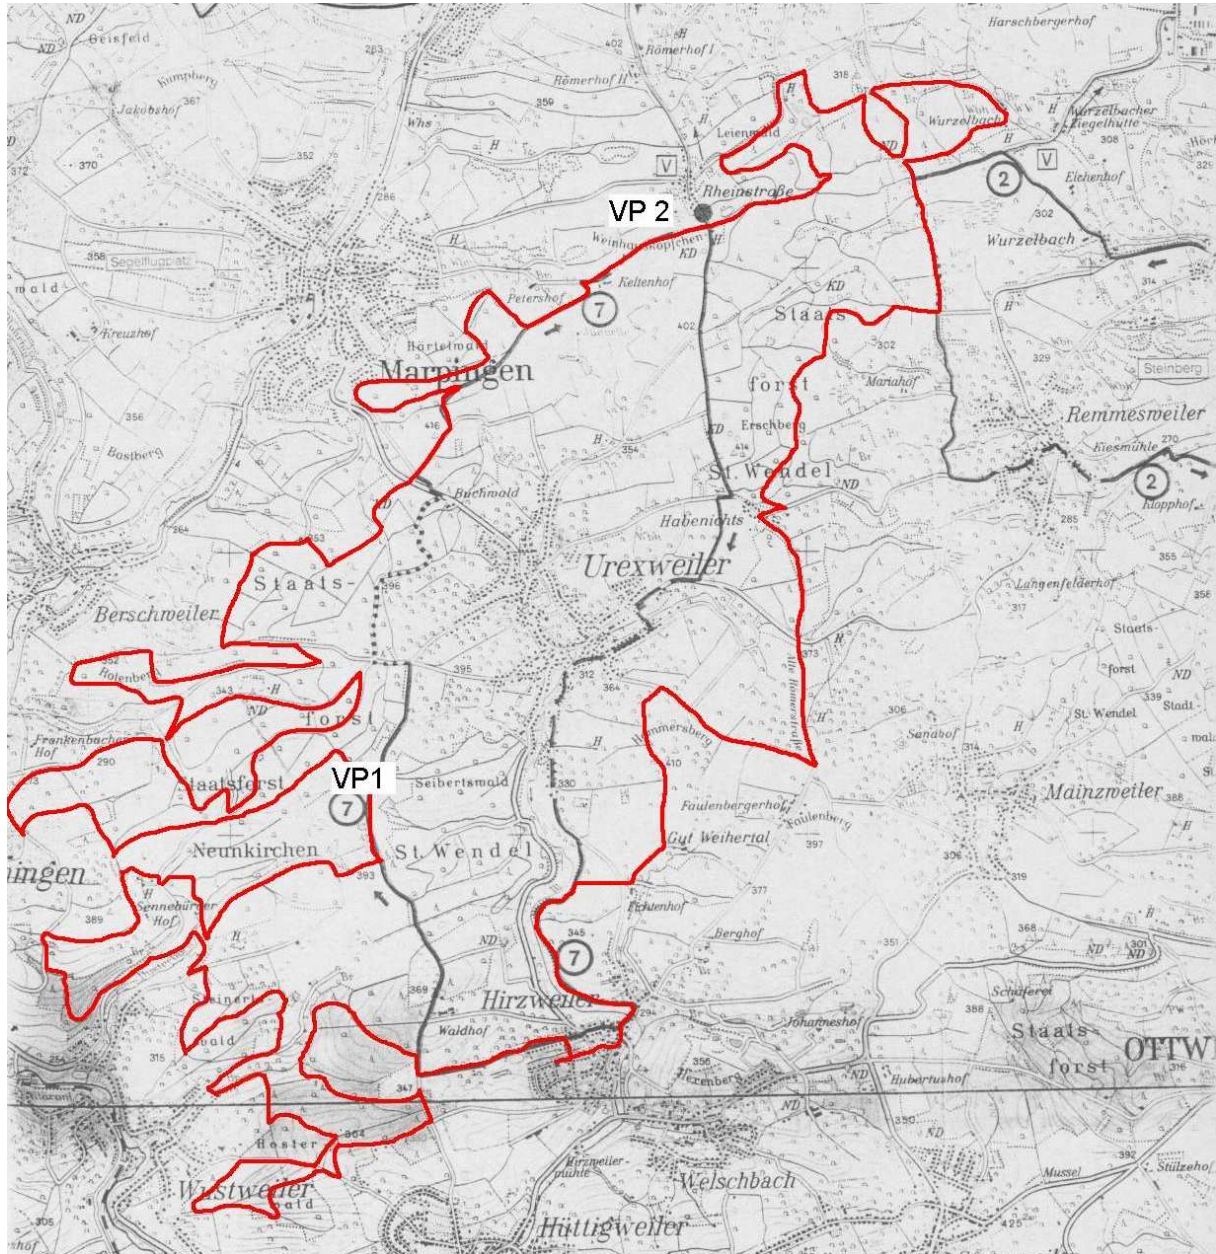

CTF RV Tempo Hirzweiler 2009

57km

1300hm

Kontrolle

wichtige Rufnummern:

Notruf allgemein:

0681 19222

--	--