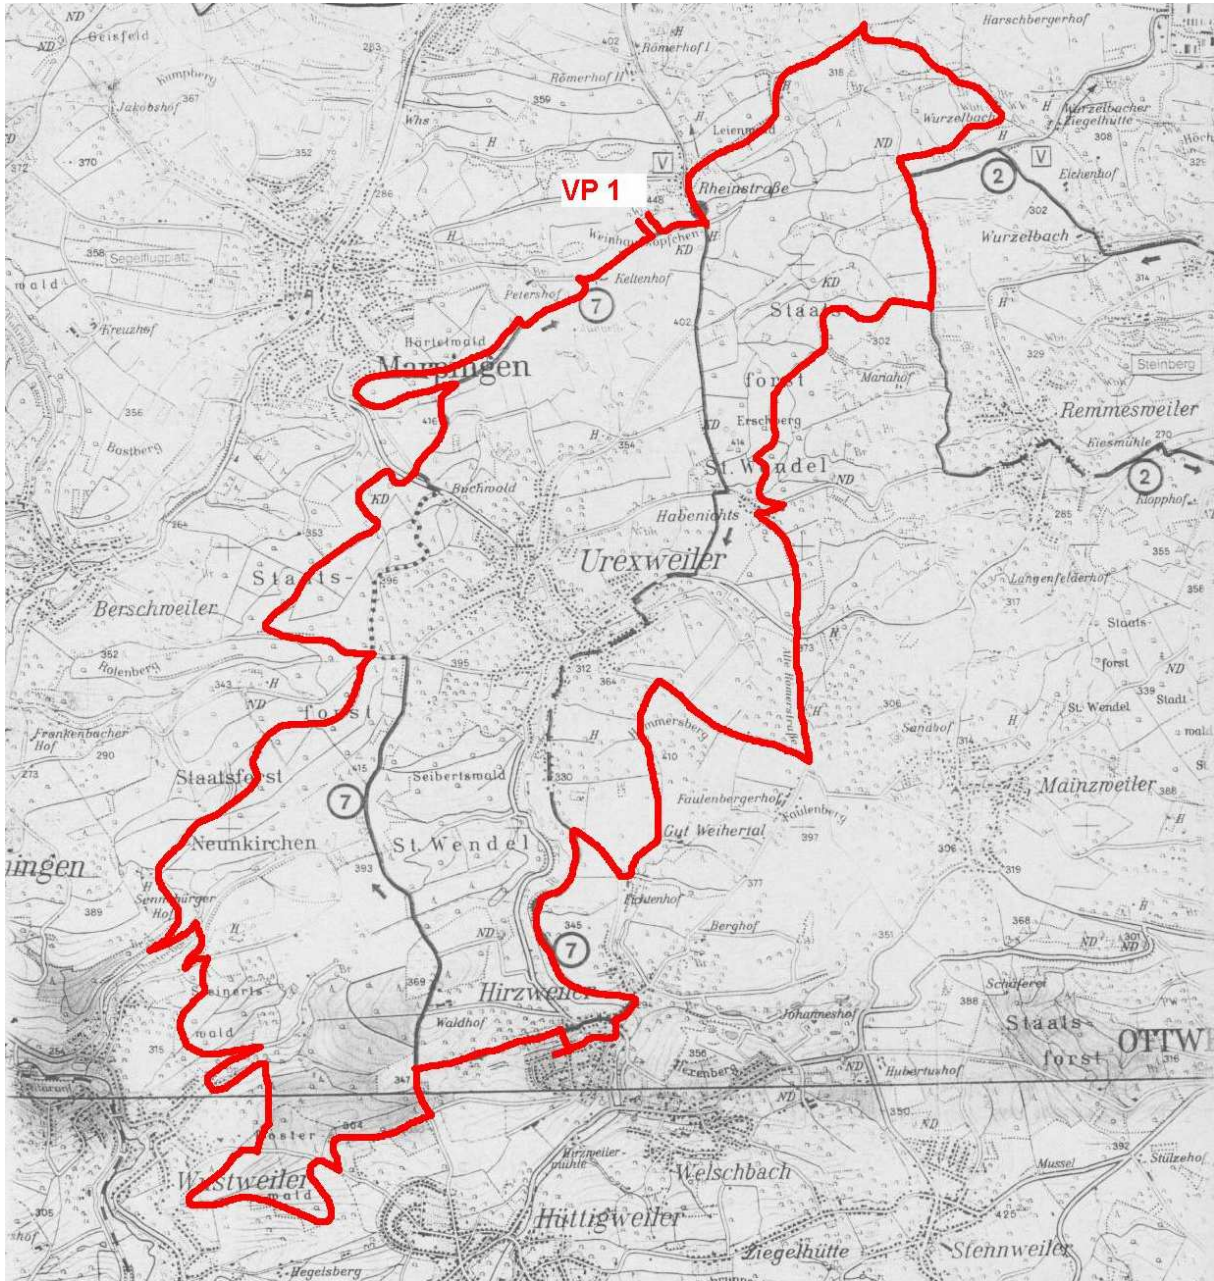

# CTF RV Tempo Hirzweiler 2009

# 35km

## Kontrolle

wichtige Rufnummern:

Notruf allgemein:

0681 19222

--	--